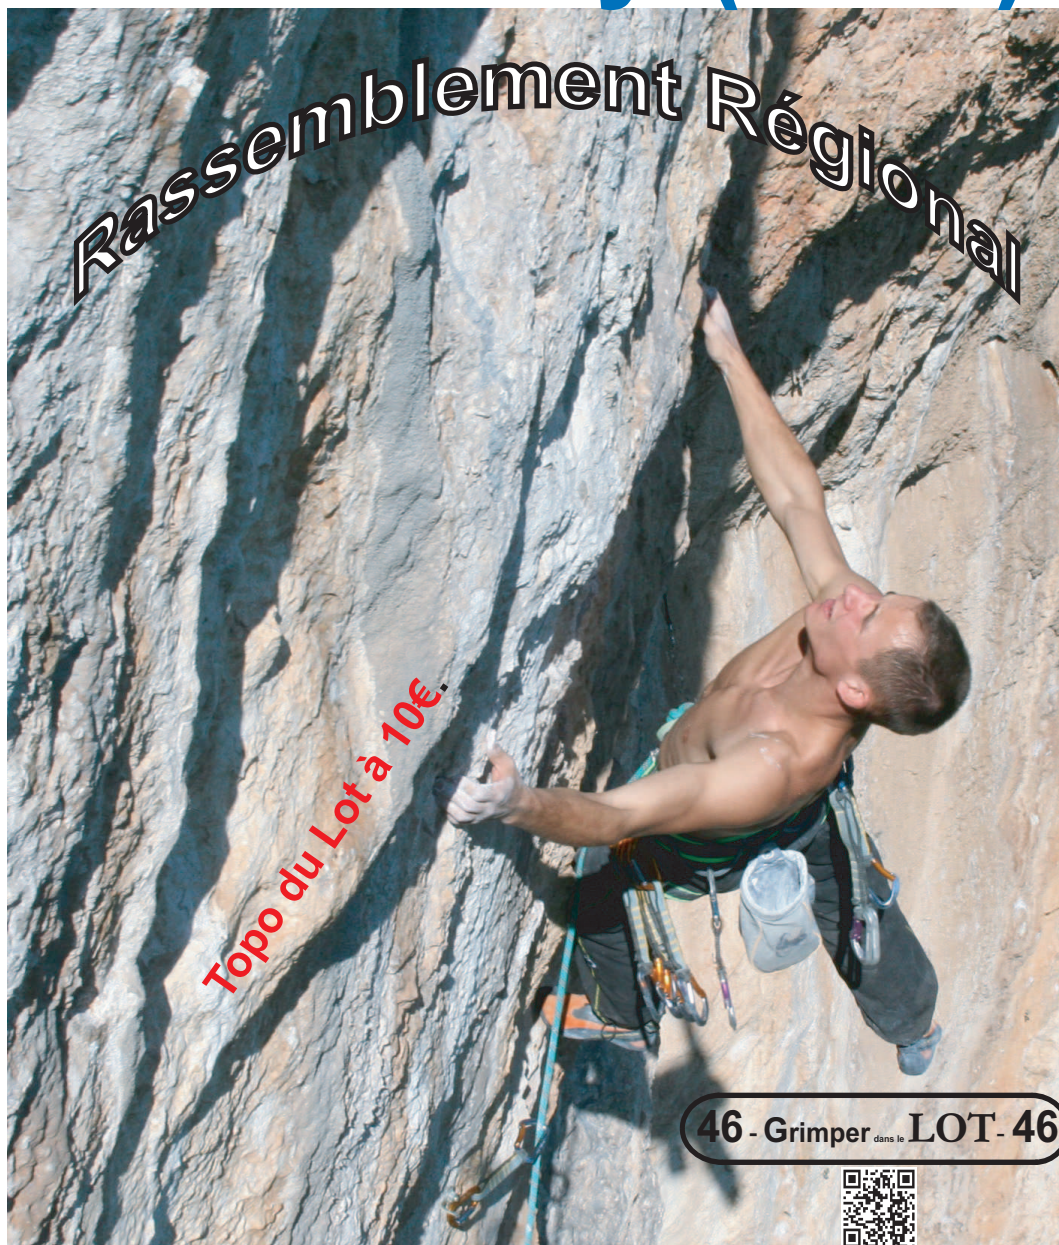

Saint Géry (LOT)

28
S
e
p
t
e
m
b
r
e
2013

- 9h: Accueil "Salle des fêtes" avec café offert.
 - Règlement repas du soir avant 11h.
 - Escalade sportive en autonomie sur la falaise de St Géry.
 - Randonnées pour découvrir le village et les falaises.
 - Escalade en TA (Igue de Crégols, topo distribué sur place).
 - Challenge voies non réalisées sur St Géry.
- 18h: Echanges, gestion des SNE, Charte d'escalade sur le Lot.
Pôt de l'amitié offert par le CD46 FFME.
- 19h30: Repas 13 €- *Inscription en ligne avant le 25/09/2013*
contact@crmp-ffme.fr - 05.62.27.07.66